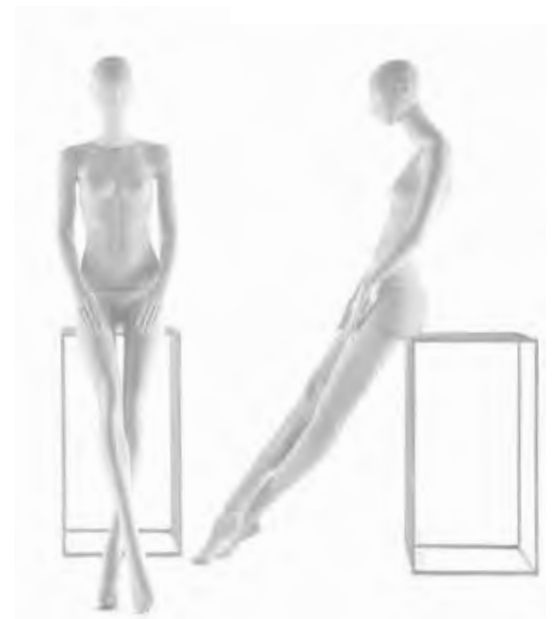

JUNO

**FINISHING**

**MATERIAL** FIBERGLASS  
**BODY COLOUR** WHITE MATT  
**BASE** ROUND CRYSTAL  
**CAP** CHROME

**DIMENSION**

**WOMEN SIZE** 38/40  
**WOMEN HEIGHT** 195 CM  
**MEN SIZE** 48/50  
**MEN HEIGHT** 196 CM

311.ST8

151.X

305.ST8

306.ST8

307.ST8

HALF.ST8

HALF.HIP.ST8

350.ST8